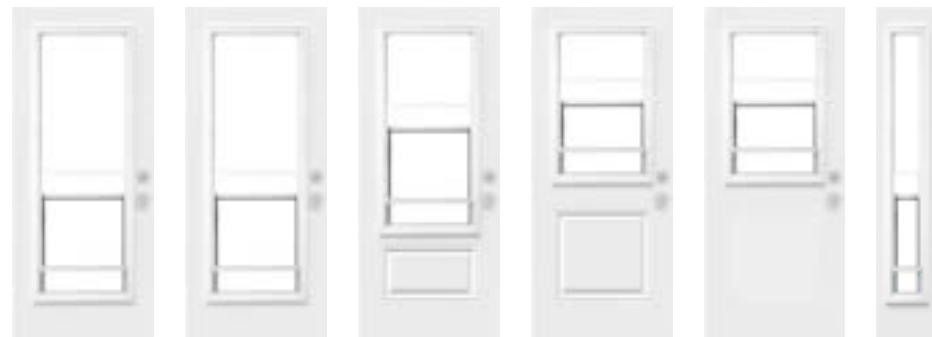

Clear glass	22"×64"	20"×64"	22"×48"	22"×36"	20"×36"	9"×64"
Low-E/Argon	03-079-060-002	03-079-038-002	03-079-057-006	03-079-050-002	03-079-036-005	03-079-021-002
Standard	03-079-060-001	03-079-038-001	03-079-057-005	03-079-050-001	03-079-036-002	03-079-021-001

Also available in sizes 18"×64", 20"×48", 18"×48" and 18"×36"