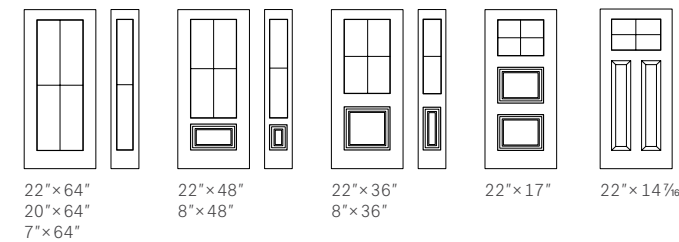

Perimeter grille