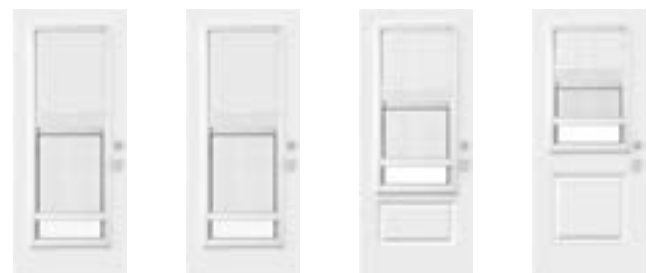

### Elevation Masterline

Masterline glass — Low-E/Argon

22" x 64" 24-079-060-009 20" x 64" 24-079-038-009 22" x 48" 24-079-057-008 22" x 36" 24-079-050-010