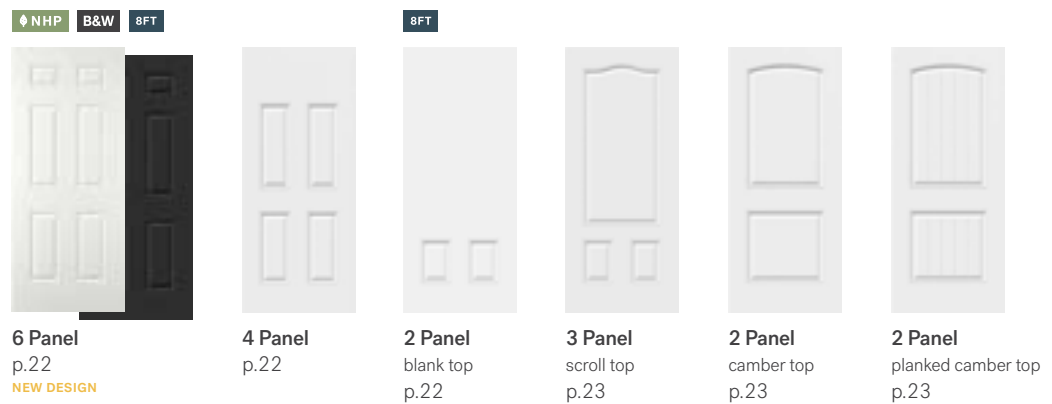

Soho p.19 **Victoria** p.19 **Orleans** p.21 **London** p.21 **Sydney** p.21

Classic collection

6 Panel p.22 **NEW DESIGN** **4 Panel** p.22 **2 Panel blank top** p.22 **3 Panel scroll top** p.23 **2 Panel camber top** p.23 **2 Panel planked camber top** p.23